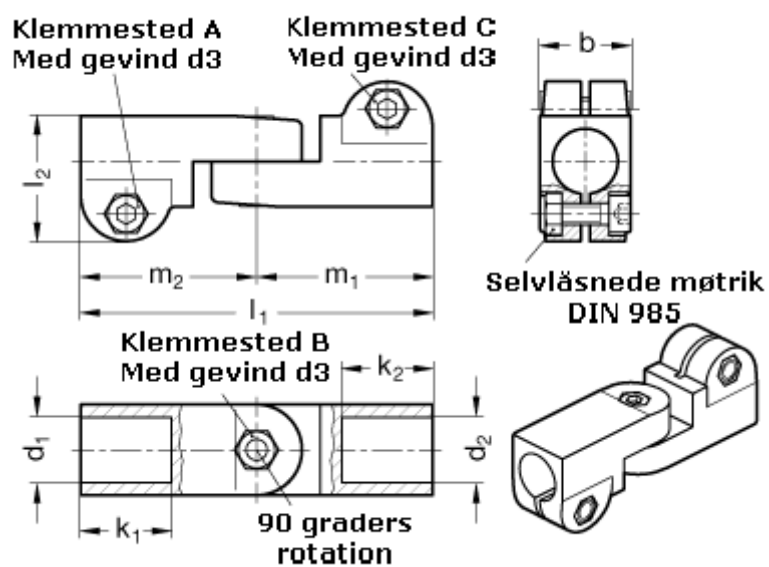

Varenummer: 20285B14B122SW
Beskrivelse: E+G laskeforbindelse
GN285-B14-B12-2-SW

Mål

b = 25	m1 = 48.5
d1 = B14	m2 = 48.5
d2 = B12	
d3 = M 6	
k1 = 25	
k2 = 25	
l1 = 97	
l2 = 34.5	